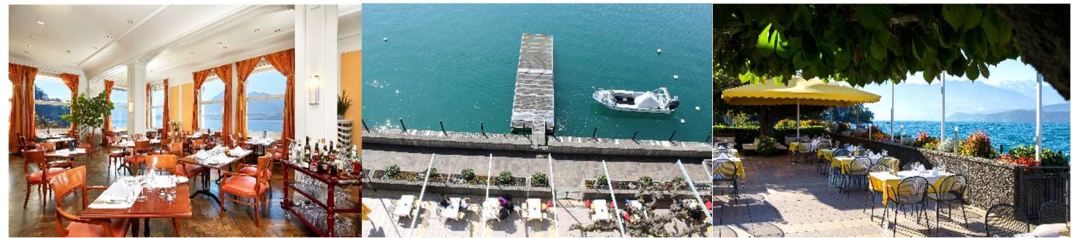

JUNIORKADERPRAKTIKUM F&B

6 Monate ab April 2021 bis Oktober 2021 oder nach Absprache

AUFGABEN

- Betreuung unserer Hotel- und Restaurantgäste
- Selbstständige Führung einer eigenen Servicestation und Frühstücksservice
- Mitverantwortung für Bankette, Anlässe und Seminare
- Eigenständige Führung der Hotelbar und Bedienen der Kassen
- Mithilfe bei der Lagerbewirtschaftung und Warenbestellung
- Einhalten der Hygiene- und Qualitätsstandards
- Mithilfe bei der Erstellung der Arbeitspläne, Speise- und Weinkarten
- Zusammenarbeit mit anderen Departementen

ANFORDERUNGEN

- StudentIn einer Schweizer Hotelfachschule
- Gute mündliche Deutsch- und Englischkenntnisse, Französischkenntnisse von Vorteil
- Selbstständige Arbeitsweise, hohe Einsatzbereitschaft und Teamgeist

WIR BIETEN

- Arbeiten an wunderbarer Lage direkt am Thunersee – im Sommer auf unserer herrlichen Seeterrasse mit Panoramablick auf die Gipfel des Berner Oberlandes
- Abwechslungsreiche Tätigkeit
- Angenehmes Arbeitsklima in einem jungen und motivierten Team
- Bei Interesse: Erweiterter Einblick in die Betriebsführung möglich

INTERESSIERT?

Vollständige Bewerbungsunterlagen per E-Mail an:

Niklaus Schneider, Geschäftsführer info@bellevue-au-lac.ch

Hotel Restaurant Bellevue au Lac

N. Schneider Gastronomie GmbH

Staatsstrasse 1, CH-3652 Hilterfingen

Telefon +41 33 244 51 51 www.bellevue-au-lac.ch